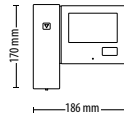

<http://paxton.info/2052>

Artikelnummer 337-410-NL  
Adviesprijs €799.00

Net2 Entry - Monitor

<http://paxton.info/2057>

Artikelnummer 337-286-NL  
Adviesprijs €369.00

Net2 Entry - Monitor bureau standaard

<http://paxton.info/2057>