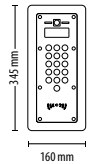

<http://paxton.info/2052>

Artikelnummer 337-400-NL
Adviesprijs €799.00

Net2 Entry - VB paneel, opbouw met regenkap

<http://paxton.info/2052>

Artikelnummer 337-510-NL
Adviesprijs €1199.00