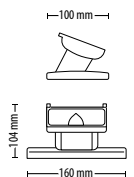

Net2 Entry - Monitor bureau standaard

<http://paxton.info/2057>

Artikelnummer 337-847-NL
Adviesprijs €22.00