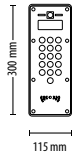

<http://paxton.info/2052>

Artikelnummer 337-410-NL
Adviesprijs €799.00

Net2 Entry - Monitor