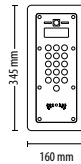

Net2 Entry - Paneel

<http://paxton.info/2052>

Artikelnummer 337-420-NL  
Adviesprijs €799.00

Net2 Entry - VB paneel, inbouw

<http://paxton.info/2052>

Artikelnummer 337-500-NL  
Adviesprijs €1199.00

Net2 Entry - Paneel, inbouw