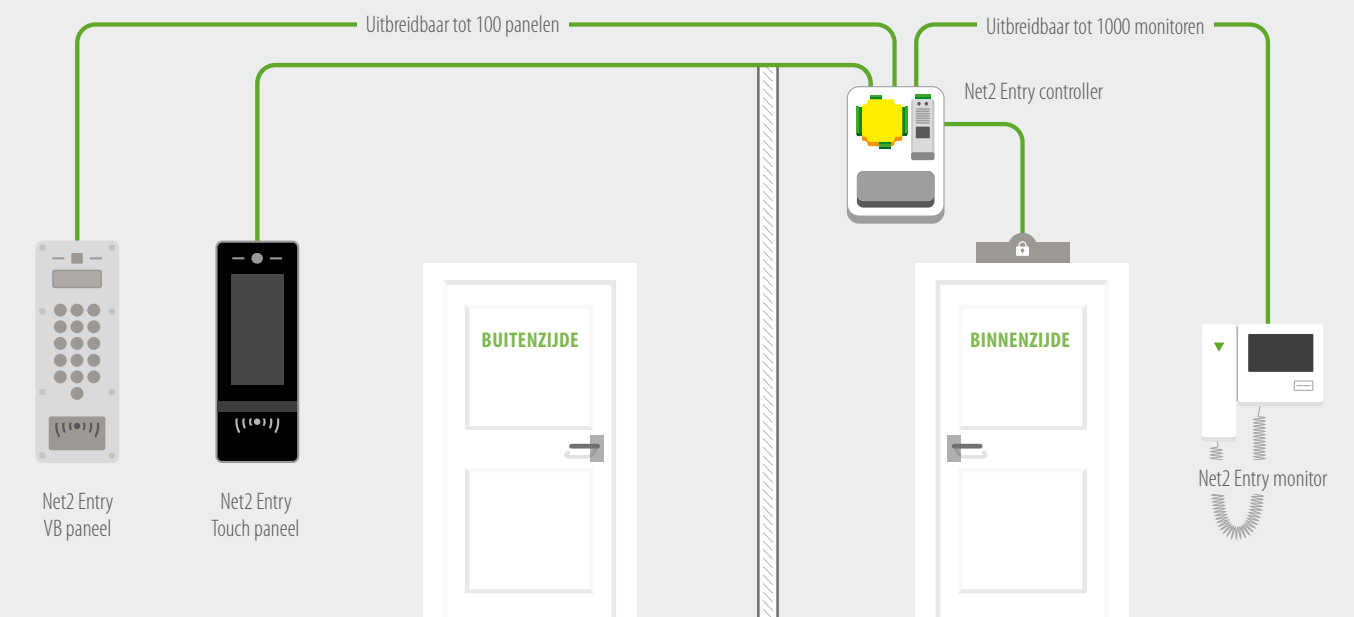

Net2 Entry

Het slimme en simpele deurintercom systeem

- Verkrijgbaar in drie varianten: Net2 Entry Touch-paneel met een geavanceerd 7 inch kleuren touchscreen, Net2 Entry Standaard-paneel in antraciet grijs en het Net2 Entry VB paneel in vandaal bestendig RVS
- Panelen zijn beschikbaar met een inbouwbehuizing, opbouwbehuizing of opbouwbehuizing met regenkap - toepasbaar in verschillende omgevingen
- Personaliseer het Net2 Entry Touch-paneel met meerdere thema's en gebruikers afbeeldingen voor snelle visuele herkenning
- Video voicemail, stelt bezoekers in staat een videoboodschap achter te laten
- Voeg een externe IP-camera toe voor een beter overzicht
- Multiformat leest Paxton en MIFARE® technologie kaarten en tags
- Net2 Entry Touch panel - Winnaar 2017 van iF Design Award en Red Dot Award: Product Design

Al onze Entry panelen zijn voorzien van Multiformat techniek, dit houdt in dat ze Mifare, Desfire, EM en Paxton tags en kaarten lezen.

Genuine HID-Technologie kan geactiveerd worden door middel van een activatie kaart.

Net2 Entry - Touch paneel, opbouw

NIEUW

<http://paxton.info/2052>

Artikelnummer 337-620-NL Adviesprijs €1999.00

Net2 Entry - Touch paneel, inbouw

NIEUW

<http://paxton.info/2052>

Artikelnummer 337-600-NL Adviesprijs €1999.00

Net2 Entry - Touch paneel, opbouw met regenkap

NIEUW

<http://paxton.info/2052>

Artikelnummer 337-610-NL Adviesprijs €1999.00