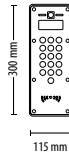

<http://paxton.info/2052>

Artikelnummer 337-400-NL  
Adviesprijs €799.00

Net2 Entry - VB paneel, opbouw met regenkap

<http://paxton.info/2052>

Artikelnummer 337-510-NL  
Adviesprijs €1199.00

Net2 Entry - Paneel, opbouw met regenkap